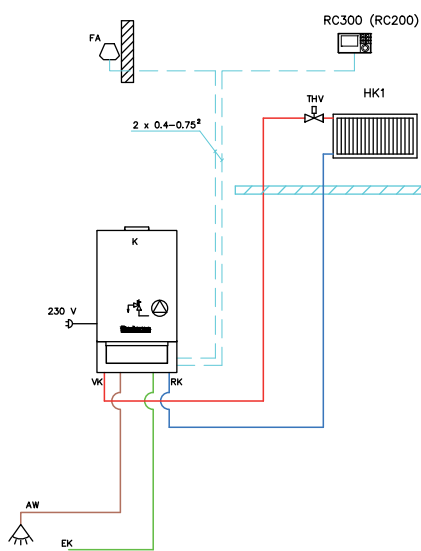

Hydraulická schémata zapojení

Příklady zapojení s regulací Logamatic řady RC jsou vhodné pro následující typy nástěnných plynových kotlů: Logamax U152/U154, Logamax plus GB072, Logamax plus GB172, Logamax plus GB162

Zapojení kotle SINGL
ohřev TV v externím zásobníku

Zapojení kotle KOMBI
ohřev TV průtokově přes deskový výměník
nebo v integrovaném zásobníku

Legenda:

- AW Výstup TV
- EK Studená voda
- FA Čidlo TV
- HK Otopný okruh
- K Plynový nástěnný kotel
- KR Zpětná klapka
- PZ Cirkulační čerpadlo
- RK Zpáteční vytápění
- RS Zpátečka ze zásobníku
- THV Termostatický ventil ot. tělesa
- VK Výstup do vytápění
- VS Výstup do zásobníku
- Z Zásobníkový ohřivač TV Buderus (např. Logalux SU ...)

Příklady zapojení s regulací Logamatic řady RC jsou vhodné pro následující typy nástěnných plynových kotlů: Logamax plus GB072, Logamax plus GB172, Logamax plus GB162