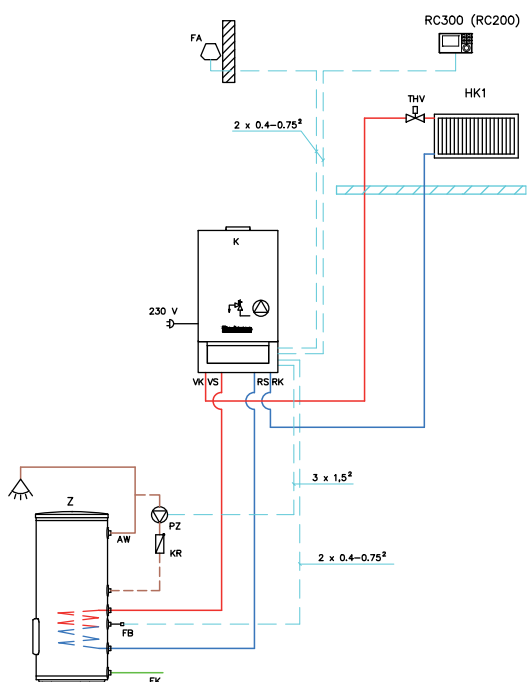

Hydraulická schémata zapojení

Příklady zapojení s regulací Logamatic řady RC jsou vhodné pro následující typy nástěnných plynových kotlů: Logamax U152/U154, Logamax plus GB072, Logamax plus GB172, Logamax plus GB162

Zapojení kotle SINGL
ohřev TV v externím zásobníku

Zapojení kotle KOMBI
ohřev TV průtokově přes deskový výměník
nebo v integrovaném zásobníku

Legenda:

- AW Výstup TV
- EK Studená voda
- FA Čidlo TV
- HK Otopný okruh
- K Plynový nástěnný kotel
- KR Zpětná klapka
- PZ Cirkulační čerpadlo
- RK Zpáteční vytápění
- RS Zpátečka ze zásobníku
- THV Termostatický ventil ot. tělesa
- VK Výstup do vytápění
- VS Výstup do zásobníku
- Z Zásobníkový ohřivač TV Buderus (např. Logalux SU ...)

Příklady zapojení s regulací Logamatic řady RC jsou vhodné pro následující typy nástěnných plynových kotlů: Logamax plus GB072, Logamax plus GB172, Logamax plus GB162