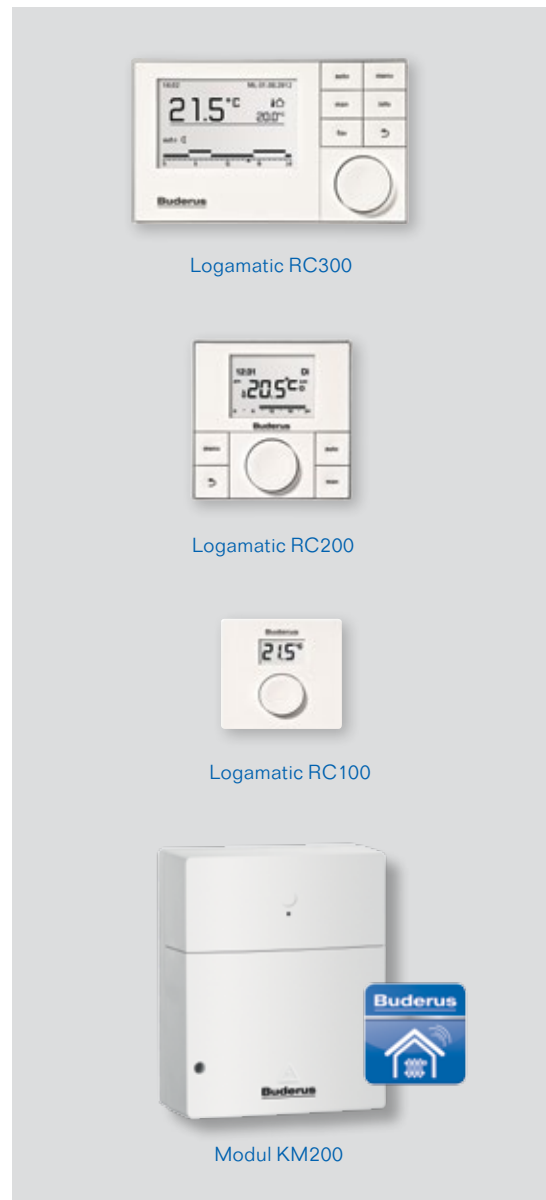

Modul KM200

- Rozšíření pro regulátor Logamatic RC300
- Komunikační modul pro dálkové ovládání - slouží jako komunikační rozhraní mezi systémem vytápění a aplikací EasyControl ve Vašem mobilním zařízení s operačním systémem iOS nebo Android
- Aplikace je zdarma ke stažení na Apple Store a Google Play

Regulátor	Objednací číslo	Cena bez DPH
Logamatic RC300	7-738-110-070	4.790,-
Logamatic RC300 s venkovním čidlem	7-738-501-101	4.990,-
Logamatic RC200	7-738-110-072	2.990,-
Logamatic RC100	7-738-110-079	1.150,-
Modul MM100	7-738-110-120	3.500,-
Modul KM200	8-718-584-845	5.300,-

Paket rychlomontážních skupin pro dva nezávislé okruhy

- Sestava pro připojení a řízení jednoho otopného okruhu bez směšovače (např. otopná tělesa) a jednoho otopného okruhu se směšovačem (např. podlahové vytápění)

■ Kompletní a optimalizované řešení

■ Obsah balení:

- Rozdělovač HKV2/25/25 WHY včetně integrovaného termohydraulického rozdělovače a upevnění na zeď
- Skupina HSM20 E+ s elektronicky řízeným čerpadlem, třícestným směšovacím ventilem, servopohonem a řídicím modulem MM100
- Skupina H25/4 E+ s elektronicky řízeným čerpadlem a řídicím modulem MM100
- Nutné kombinovat s regulačním přístrojem Logamatic RC300

Rychlomontážní skupiny	Objednací číslo	Cena bez DPH
HKV2/25/25/ WHY + HSM20 E+ HS25/4 E+	7-738-501-288	21.900,-
HKV2/25/25/ WHY + HSM20 E+ HS25/6 E+	7-738-501-289	22.100,-