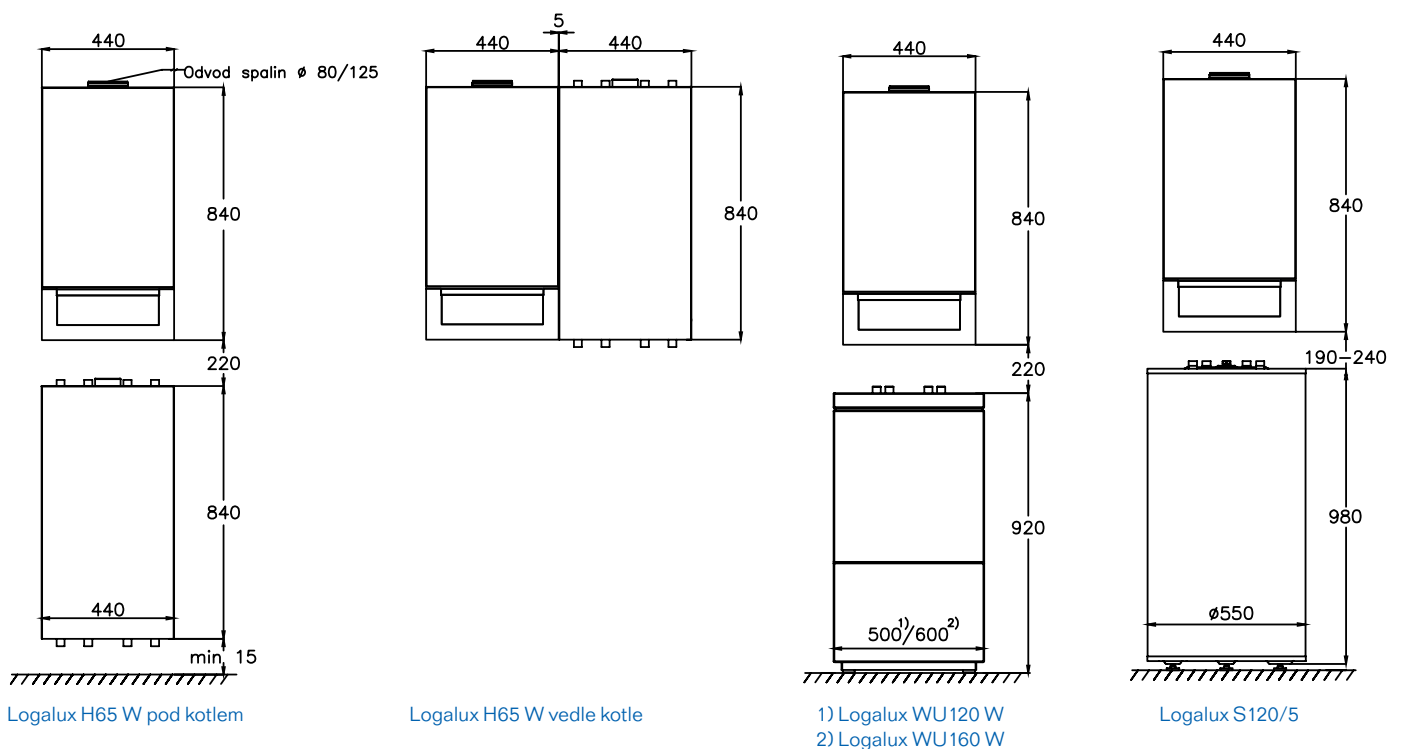

Family Komplet GB162

Logamax plus GB162 + Logalux S135 / 160 RW nebo Logalux S120/5

Family Komplet GB172

Logamax plus GB172 + Logalux S120/5 nebo Logalux WU120 W / 160 W nebo nástěnný Logalux H65W

Family Komplet GB072