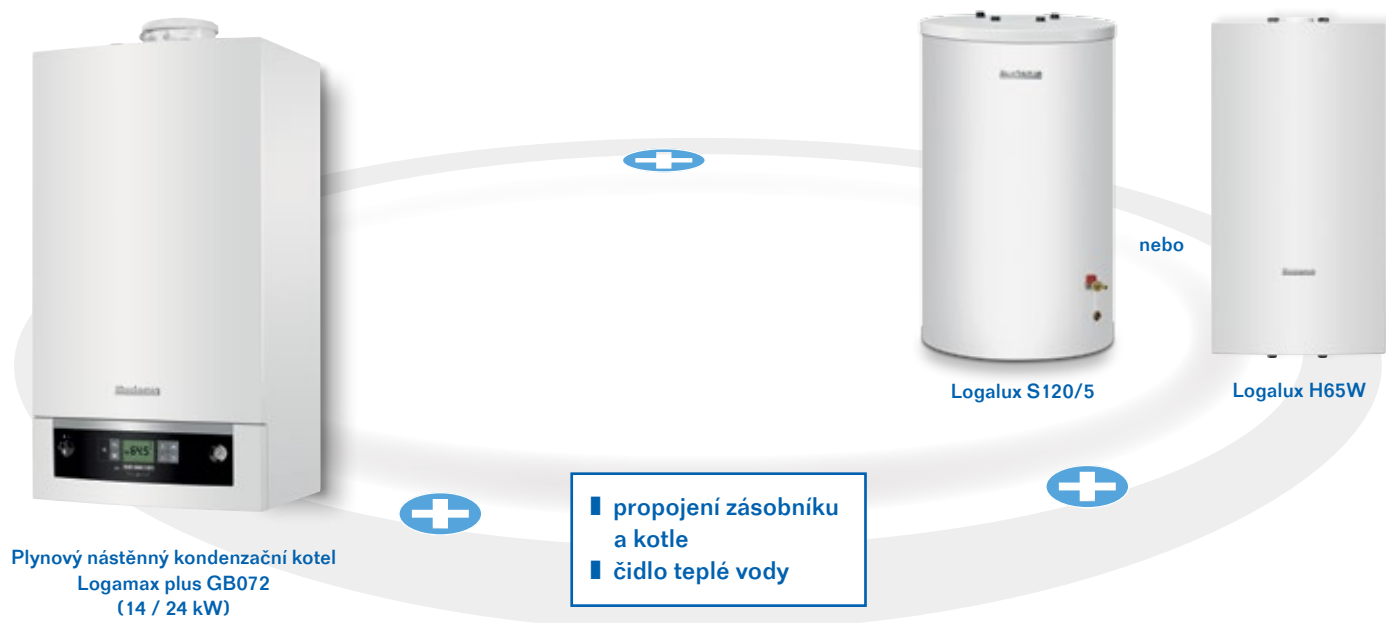

Family Komplet GB072

Popis kotle Logamax plus GB072-14 / 24

- Úsporný kondenzační kotel s velkým rozsahem modulační výkonu: při 50/30 °C 3,2-14,0 kW resp. 7,3-23,6 kW
- Vysoký normovaný stupeň využití až 109 %
- Integrované třístupňové oběhové čerpadlo, pojistný ventil 3 bary a expanzní nádoba 12 l
- Provedení K s integrovaným deskovým výměníkem pro průtokový ohřev teplé vody a zvýšeným výkonem až na 30 kW

Obsah balení:

- Plynový nástěnný kondenzační kotel Logamax plus GB072
  - | Výkonová varianta 14 nebo 24 kW
- Zásobník teplé vody umístěný pod kotlem Logalux S120/5 nebo nástěnný zásobník Logalux H65W
  - | Objem 120 litrů nebo 65 litrů
- Kompletní propojení zásobníku a kotle
- Čidlo teplé vody

Kotel samostatně	Objednací číslo	Cena bez DPH
Logamax plus GB072-14	7-736-900-061	33.900,-
Logamax plus GB072-24	7-736-900-062	34.900,-
Logamax plus GB072-24K	7-736-900-063	37.500,-

Komplet	Objednací číslo	Cena bez DPH
Komplet GB072-14 + S120/5	7-738-571-260	37.200,-
Komplet GB072-14 + H65W zásobník pod kotlem	7-738-571-261	44.900,-
Komplet GB072-14 + H65W zásobník vedle kotle	7-738-571-262	44.900,-

Komplet	Objednací číslo	Cena bez DPH
Komplet GB072-24 + S120/5	7-738-571-263	37.200,-
Komplet GB072-24 + H65W zásobník pod kotlem	7-738-571-264	44.900,-
Komplet GB072-24 + H65W zásobník vedle kotle	7-738-571-265	44.900,-