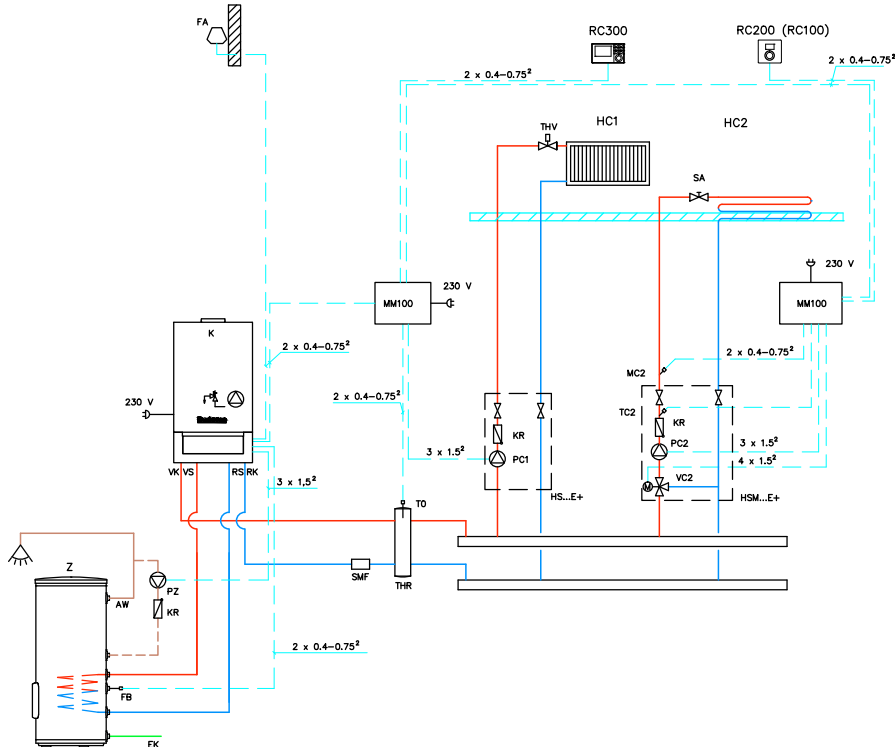

Legenda:

- AW Výstup TV
- EK Studená voda
- FA Čidlo TV
- FK Čidlo teploty kotle
- FV Čidlo teploty výstupu
- HK Otopný okruh
- K Plynový nástěnný kotel
- KR Zpětná klapka
- PZ Cirkulační čerpadlo
- RK Zpátečka vytápění
- RS Zpátečka ze zásobníku
- SA Regulační a uzavírací ventil
- SH Směšovací ventil otopného okruhu
- SMF Filtř
- THR Termohydraulický rozdělovač
- THV Termostatický ventil ot. tělesa
- TWH Bezpečnostní termostat podlahového vytápění
- VK Výstup do vytápění
- VS Výstup do zásobníku
- Z Zásobník TV Buderus (např. Logalux SU ...)