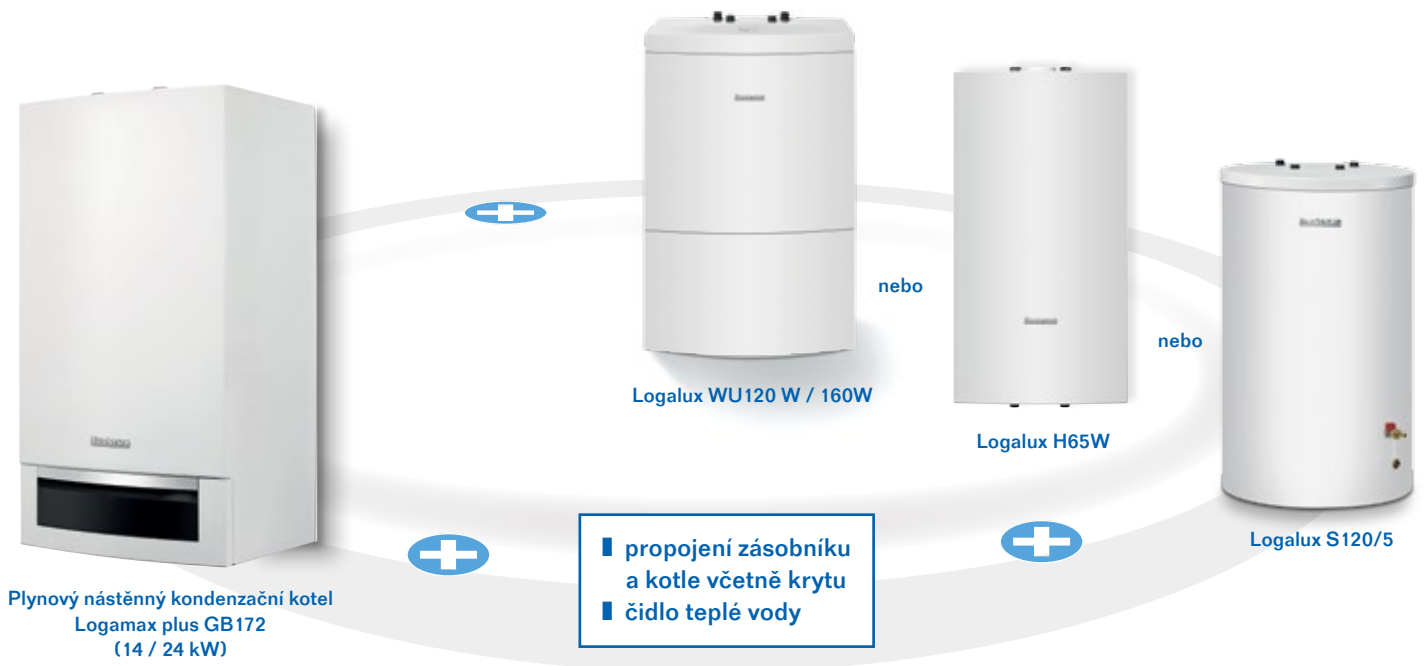

Buderus

Family Komplet GB162

Popis kotle Logamax plus GB162-15 / 25

- Úsporný kondenzační kotel s velkým rozsahem modulaace výkonu: při 50/30 °C 3,1-15,2 kW resp. 5,3-24,9 kW
- Vysoký normovaný stupeň využití až 110,5 %
- Integrované nízkoenergetické modulační oběhové čerpadlo a pojistný ventil 3 bary
- Provedení T s integrovaným nerezovým zásobníkem o objemu 40 litrů a zvýšeným výkonem na 33 kW pro ohřev teplé vody

Obsah balení:

- Plynový nástěnný kondenzační kotel Logamax plus GB162
| Výkonová varianta 15 nebo 25 kW
- Zásobník teplé vody umístěný pod kotlem Logalux S135 / 160 RW nebo Logalux S120/5
| Objem 135 / 160 litrů nebo 120 litrů
- Kompletní propojení zásobníku a kotle
| Včetně elegantního krytu (pro zásobník Logalux S135/160RW)
- Expanzní nádoba 25 litrů
- Čidlo teplé vody

Family Komplet GB172

Popis kotle Logamax plus GB172-14 / 24

- Úsporný kondenzační kotel s velkým rozsahem modulace výkonu: při 50/30 °C 3,2-14,0 kW resp. 7,3-23,6 kW
- Vysoký normovaný stupeň využití až 109 %
- Integrované nízkoenergetické modulační oběhové čerpadlo, pojistný ventil 3 bary a expanzní nádoba 12 l
- Provedení K s integrovaným deskovým výměníkem pro průtokový ohřev teplé vody a zvýšeným výkonem 30 kW
- Provedení T s integrovaným smaltovaným zásobníkem o objemu 48 litrů a zvýšeným výkonem 30 kW pro ohřev teplé vody

Obsah balení:

- Plynový nástěnný kondenzační kotel Logamax plus GB172
I Výkonová varianta 14 nebo 24 kW
- Zásobník teplé vody umístěný pod kotlem Logalux S120/5 nebo Logalux WU120 W / 160 W nebo nástěnný Logalux H65W
I Objem 120 litrů nebo 120 / 160 litrů nebo 65 litrů
- Kompletní propojení zásobníku a kotle
I Včetně elegantního krytu pro zásobníky Logalux WU120/160 W a H65 W
- Čidlo teplé vody