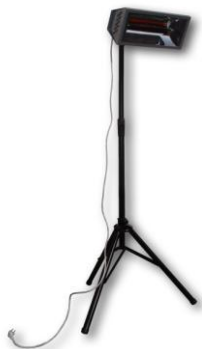

ELEKTRICKÝ INFRAČERVENÝ ZÁŘIČ

SUNLINE®

CENÍK 2012

SUNLINE® ELEGANT

Barva: bílá

TYP	VÝKON	CENA
SUNLINE SE1500	1500 W	3 980,00 Kč
SUNLINE SE2000	2000 W	4 460,00 Kč

Součástí ceny je přívodní kabel a montážní konzole.
Ceny jsou uvedeny bez DPH.

SUNLINE® PROFESIONAL

Barva: stříbrná, grafitově šedá

TYP	VÝKON	CENA
SUNLINE SP1500	1500 W	4 490,00 Kč
SUNLINE SP2000	2000 W	4 980,00 Kč

Součástí ceny je přívodní kabel a montážní konzole.
Ceny jsou uvedeny bez DPH.

ELEKTRICKÝ INFRAČERVENÝ ZÁŘIČ

SUNLINE[®]

PŘÍSLUŠENSTVÍ

STOJAN SUNLINE

CENA

1 280,00 Kč

Maximální výška 3100 mm.
Cena je uvedena bez DPH.

OCHRANNÁ MŘÍŽKA SUNLINE SP