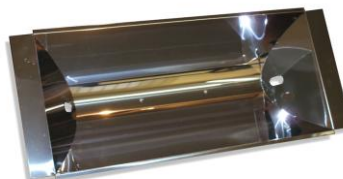

REFLEKTOR SP

CENA

580,00 Kč

Cena je uvedena bez DPH.