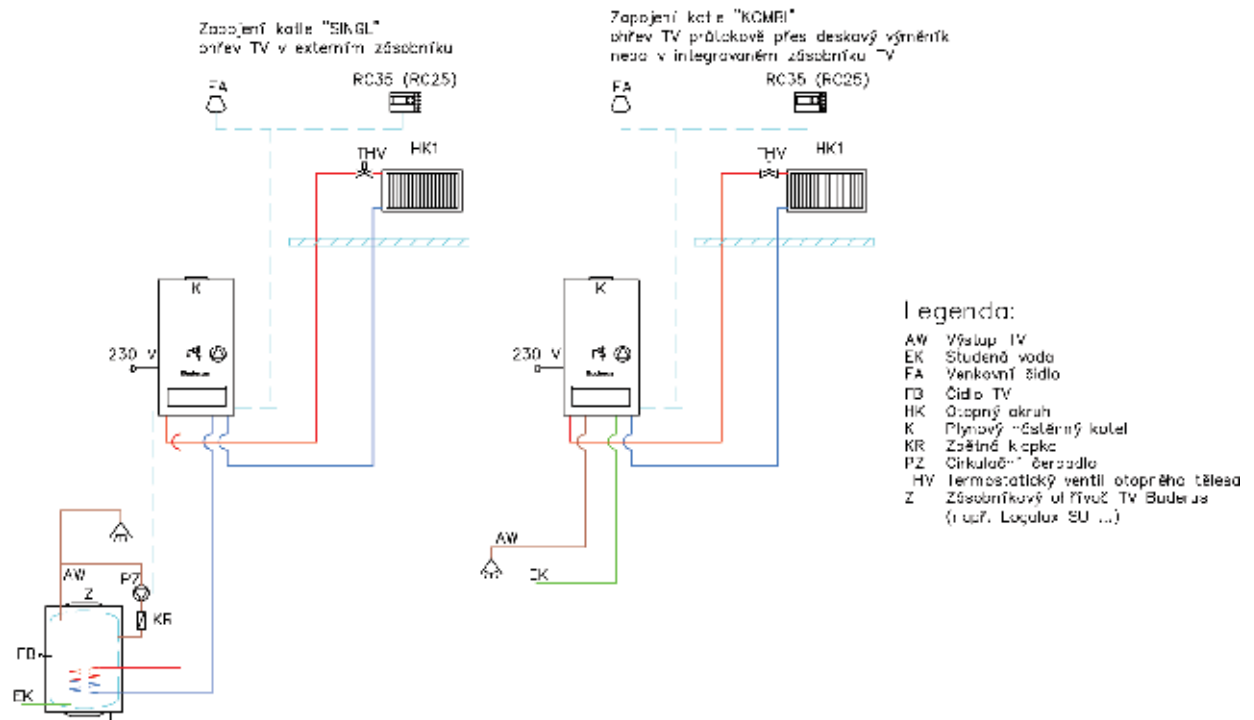

Příklady zapojení a regulací Logamatic řady RC jsou vhodné pro následující typy nástěnných plynových kotlů: Logamax U1E2/U1E4, Logamax plus GB072, Logamax plus GB172, Logamax plus GB162