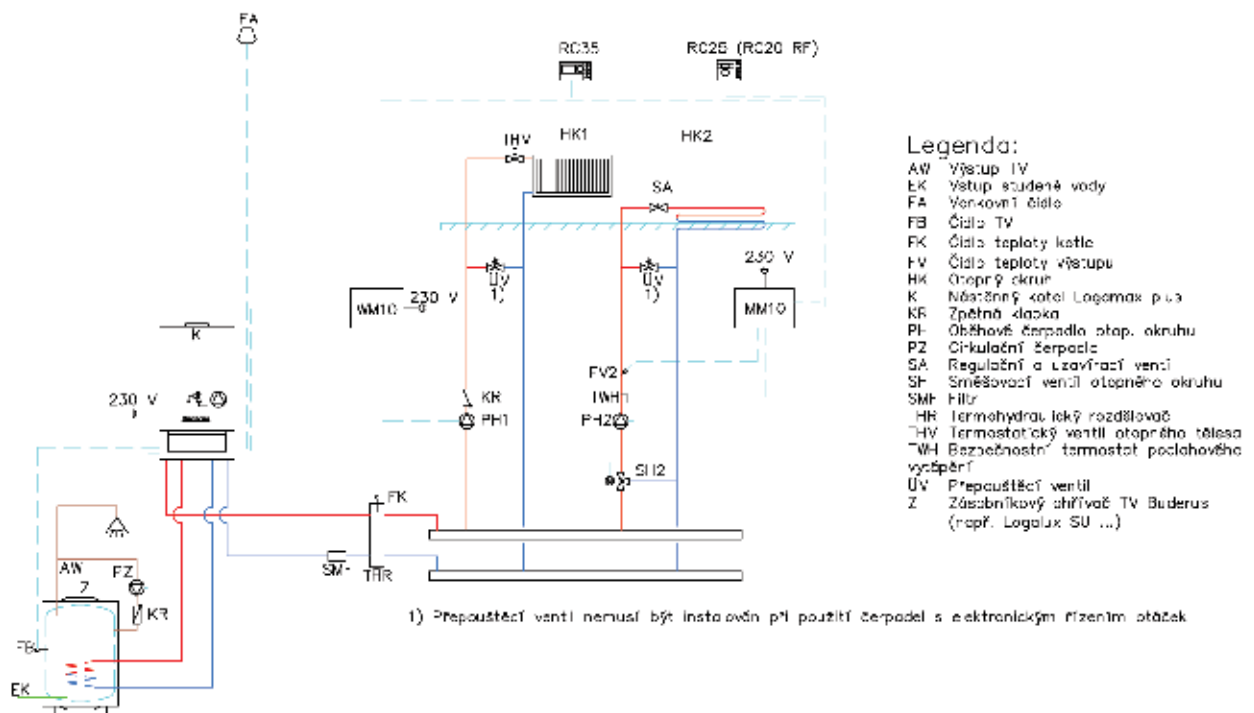

Příklady zapojení obsahují pouze schématické znázornění jednotlivých částí zařízení bez nároků na úplnost. Změny vyhrazeny.

Příklady zapojení a regulací Logamatic řady RC jsou vhodné pro následující typy nástěnných plynových kotlů: Logamax plus GB072, Logamax plus GB172 a Logamax plus GB162.

Bližší informace pro navrhování nástěnných plynových kotlů naleznete v projekčních podkladech pro nástěnné plynové kotle Logamax plus.