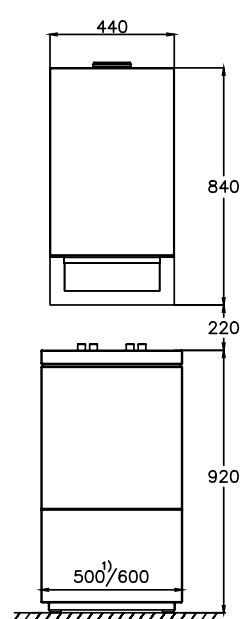

1) Logalux WU120 W
2) Logalux WU160 W