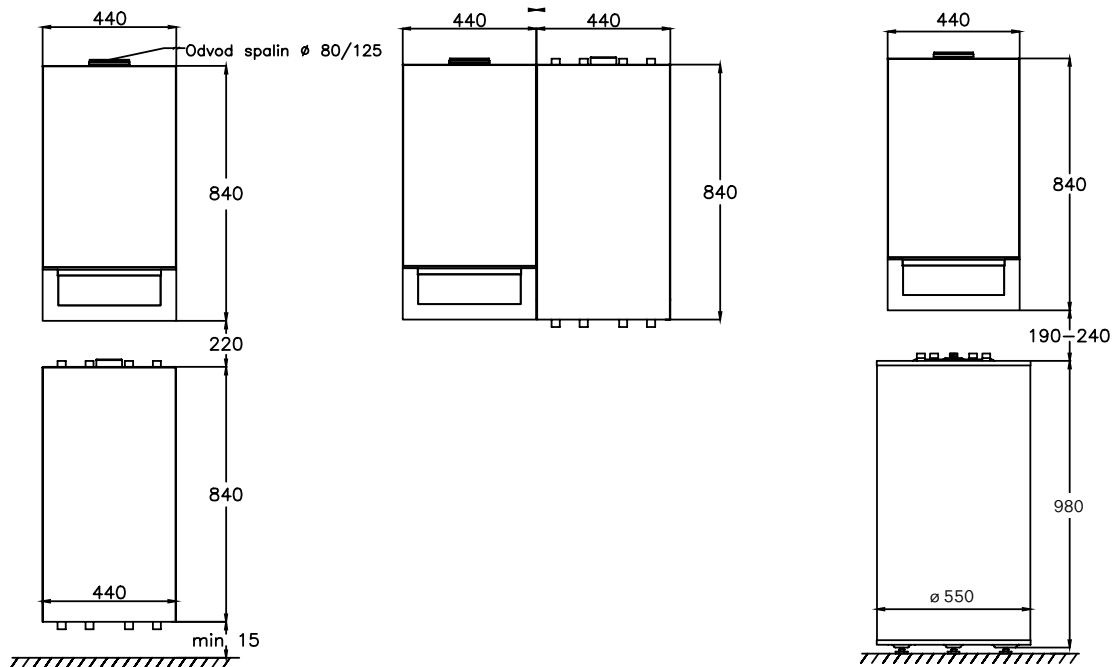

Logalux H65 W vedle kotle

Logalux S120/5

Family Komplet GB072

Logamax plus GB072 + Logalux H65W/ S120/5

Logalux H65 W pod kotlem