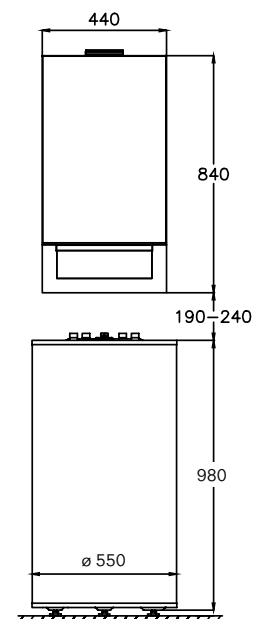

Logalux S120/5