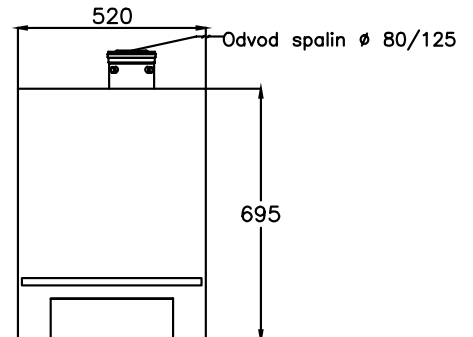

Family Komplet GB162

Logamax plus GB162 + Logalux S135 RW/S160 RW