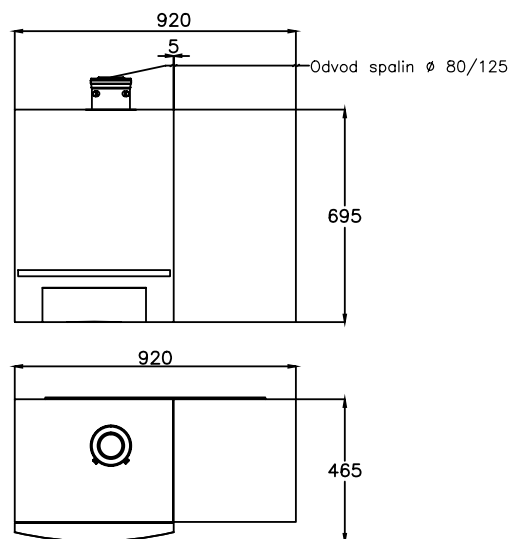

Logamax plus GB162-25 T40S