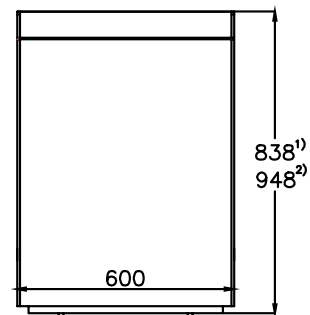

Family Komplet GB162

Logamax plus GB162 + Logalux S135 RW/S160 RW